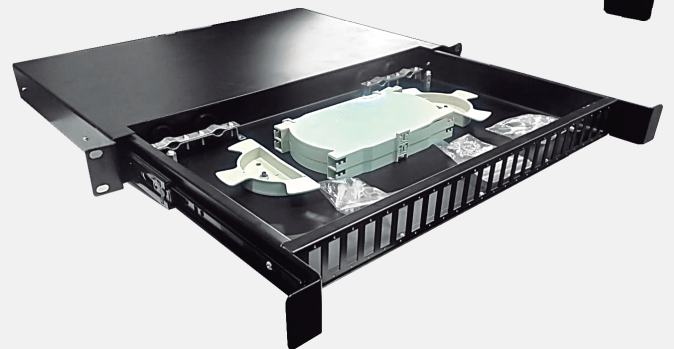

DESCRIPCIÓN DEL PRODUCTO

Bandeja 19" 1HU de color negro para la distribución de fibra Óptica. Dispone de una guía para el deslizamiento lo que permite un fácil acceso y manipulación interior.

Disponible para la instalación de cualquier tipo de adaptadores ST, SC ó FC tanto simplex como dúplex y para capacidades de 12, 24 o 48 adaptadores

La parte posterior dispone de dos aberturas para la entrada de cable, quedando este sujeto a la bandeja mediante dos cintillos plásticos.

Se incluye el suministro portaenpalme de fusión organizadoras para una correcta disposición de los cables de fibra óptica.

El panel frontal dispone de tres posiciones a elegir, en función de la profundidad donde se quiera instalar. La más profunda presenta una protección total de adaptadores y latiguillos de parcheo frente a cualquier accidente no deseado

ESPECIFICACIONES TÉCNICAS