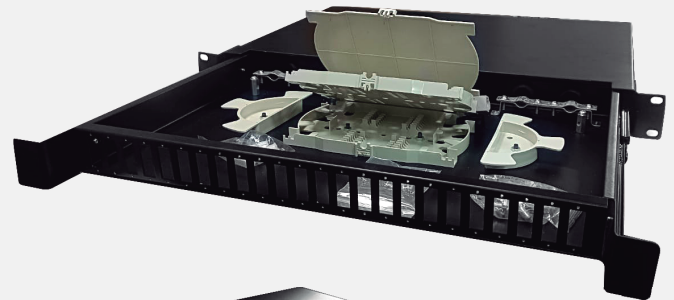

DESCRIPCIÓN DEL PRODUCTO

Bandeja 19" 1HU de color negro para la distribución de fibra Óptica. Dispone de una guía para el deslizamiento lo que permite un fácil acceso y manipulación interior.

Disponible para la instalación de cualquier tipo de adaptadores ST, SC ó FC tanto simplex como dúplex y para capacidades de 12, 24 o 48 adaptadores

La parte posterior dispone de dos aberturas para la entrada de cable, quedando este sujeto a la bandeja mediante dos cintillos plásticos.

Se incluye el suministro portaenpalme de fusión organizadoras para una correcta disposición de los cables de fibra óptica.

El panel frontal dispone de tres posiciones a elegir, en función de la profundidad donde se quiera instalar. La más profunda presenta una protección total de adaptadores y latiguillos de parcheo frente a cualquier accidente no deseado

ESPECIFICACIONES TÉCNICAS